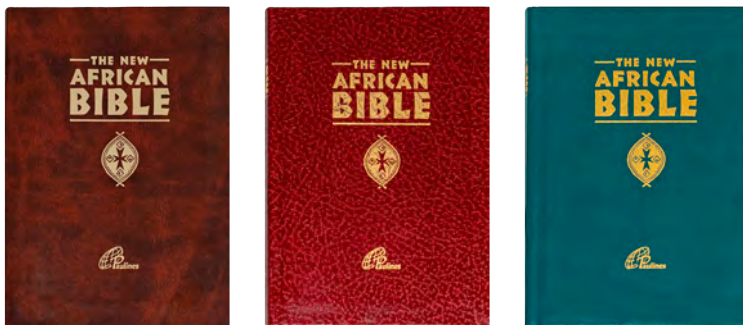

Christian Community Bible

Edición cartoné - 14,5 x 21,5 cm - 1.648 págs

ISBN: 9788428520492

La Bible des peuples

Edición flexible
15,5 x 21,5 cm - 1.712 págs

ISBN: 9788428526777

New African Bible

Edición cartoné - 10,5 x 15,3 cm - 1.344 págs